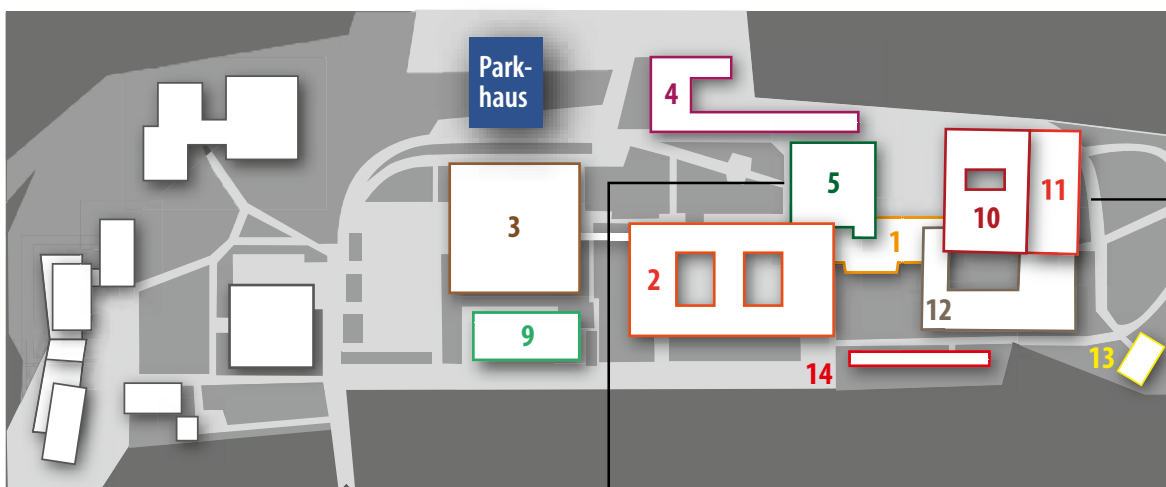

ANFAHRT CAMPUS FRIEDRICH STREIB

LAGEPLAN CAMPUS FRIEDRICH STREIB

EINGANG BROSE-AULA
UND STADTFOYER

Zufahrt

HAUPTINGANG